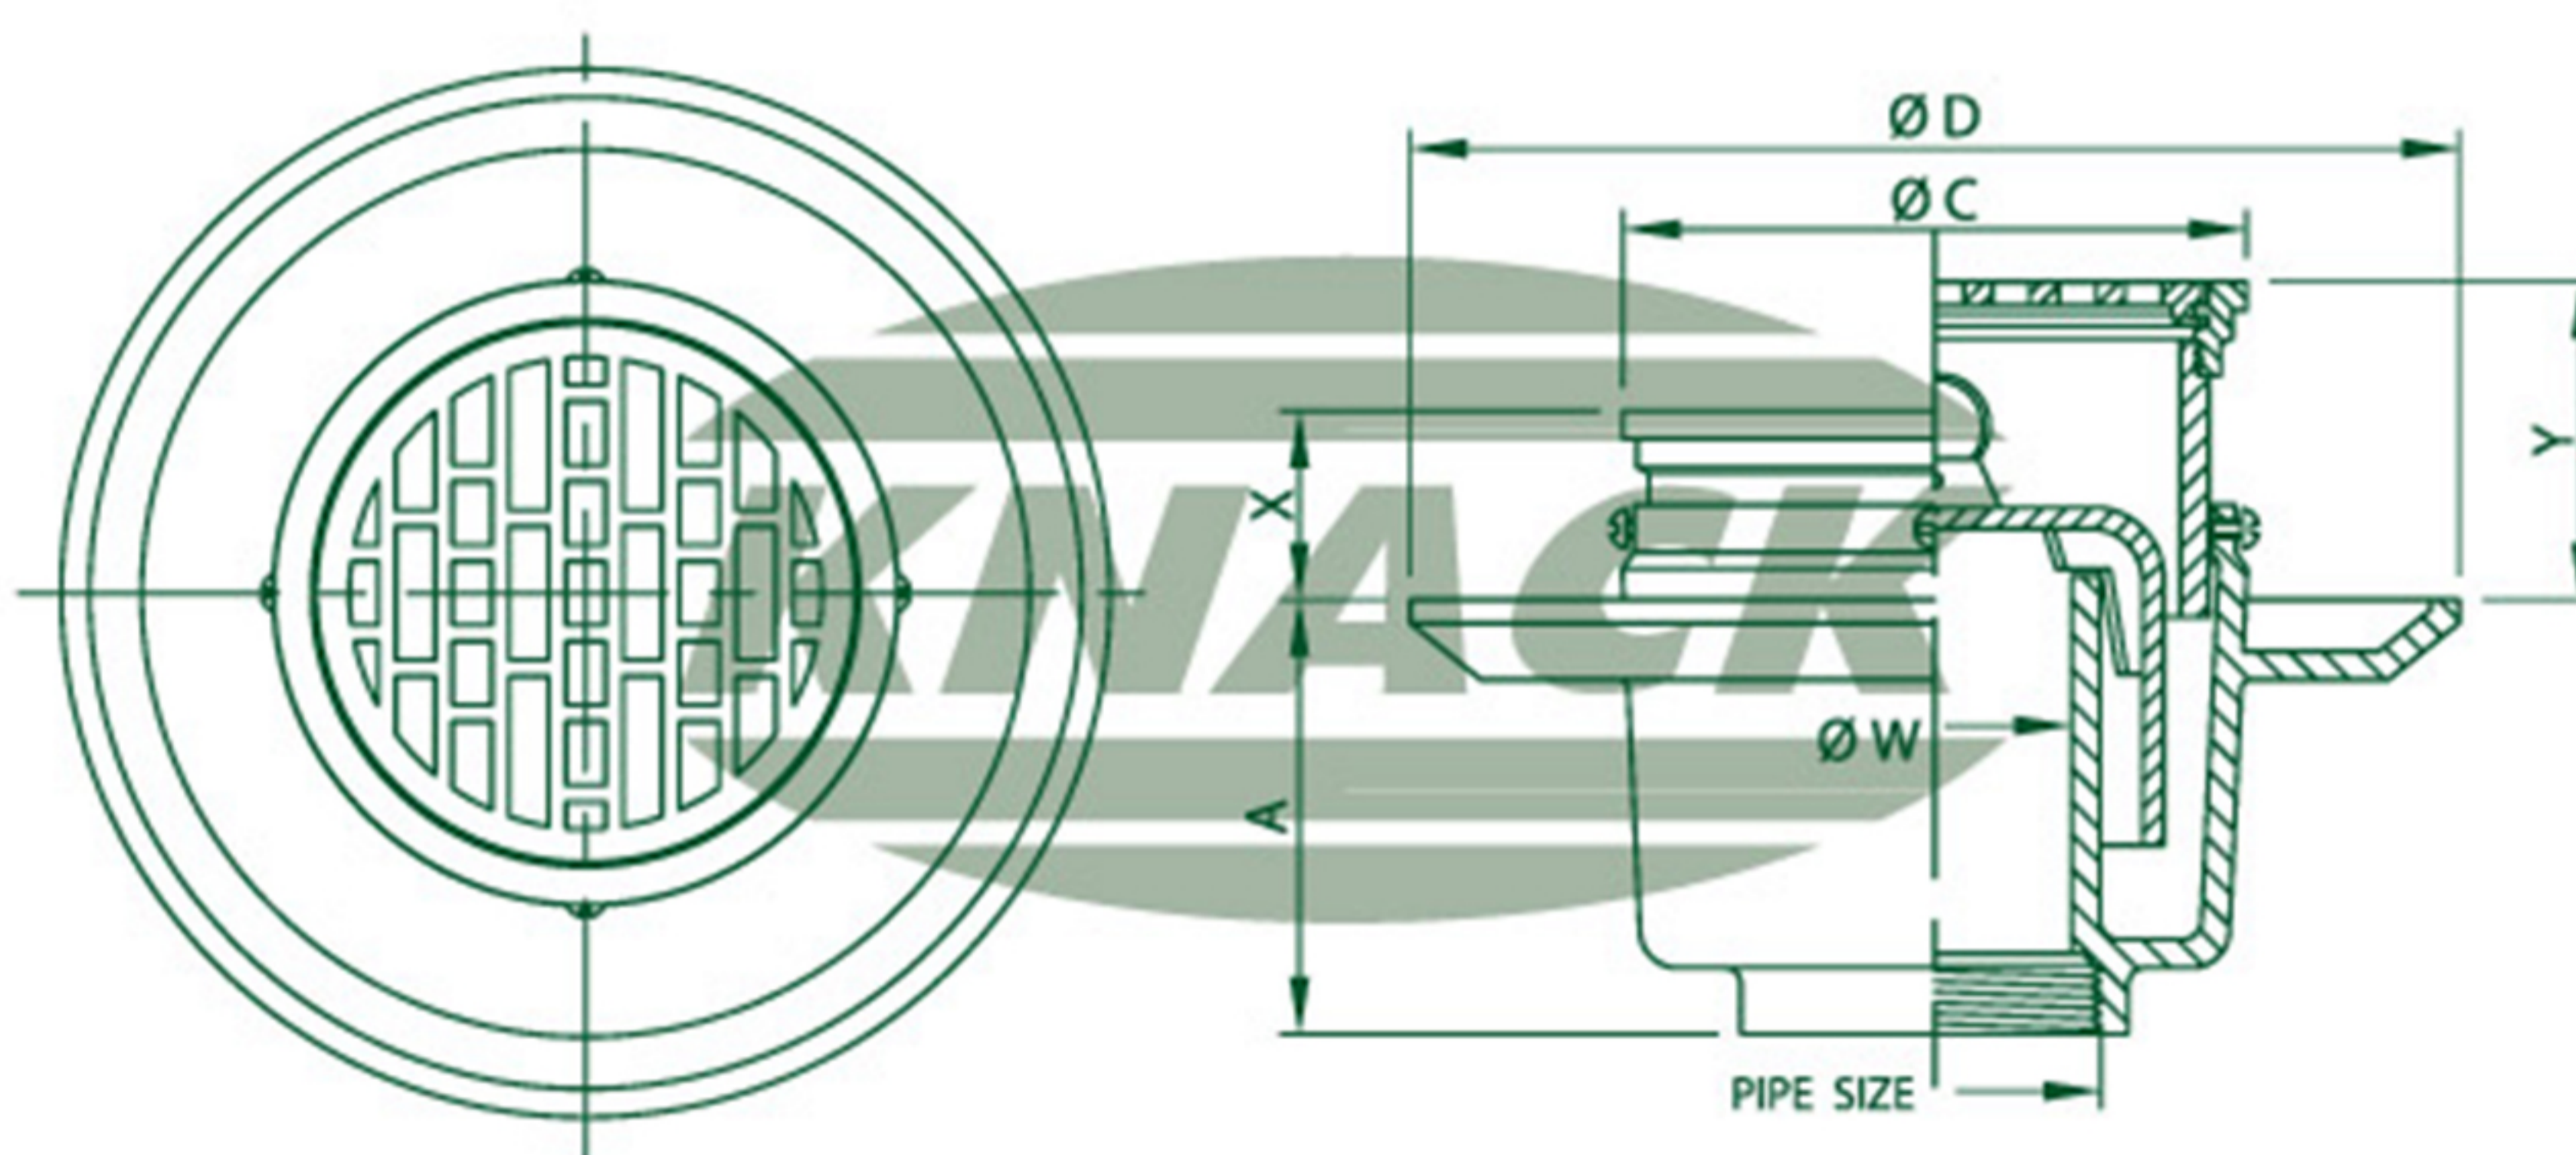

FLOOR DRAIN

Floor Drain Model 234

ชุดระบายน้ำพื้นปรับระดับด้วยการเลื่อน

- ตะแกรงระบายน้ำทิ้งทรงกลม (ทองเหลืองชุบโครเมียม)
- เขี้ยวล็อก
- ขวานเหล็กหล่อมีปีกกันซึม
- มีถ้วยครอบกันกลิ่น
- สำหรับท่อ ขนาด 2", 2 1/2", 3", 4"

FLOOR DRAIN

DIMENSION IN MM.

ISO 9001
BUREAU VERITAS
Certification

FLOOR DRAIN
MODEL : 234

ADJUSTABLE STRAINER

Pipe Size Inch	A	C	D	W	Adjustment		Free Area (mm. ²)
					X	Y	
2	88	131	222	51	44	104	2900
2 1/2	104	160	255	65	45	120	6000
3	128	181	320	95	38	135	6200
4	128	181	320	95	38	135	6200